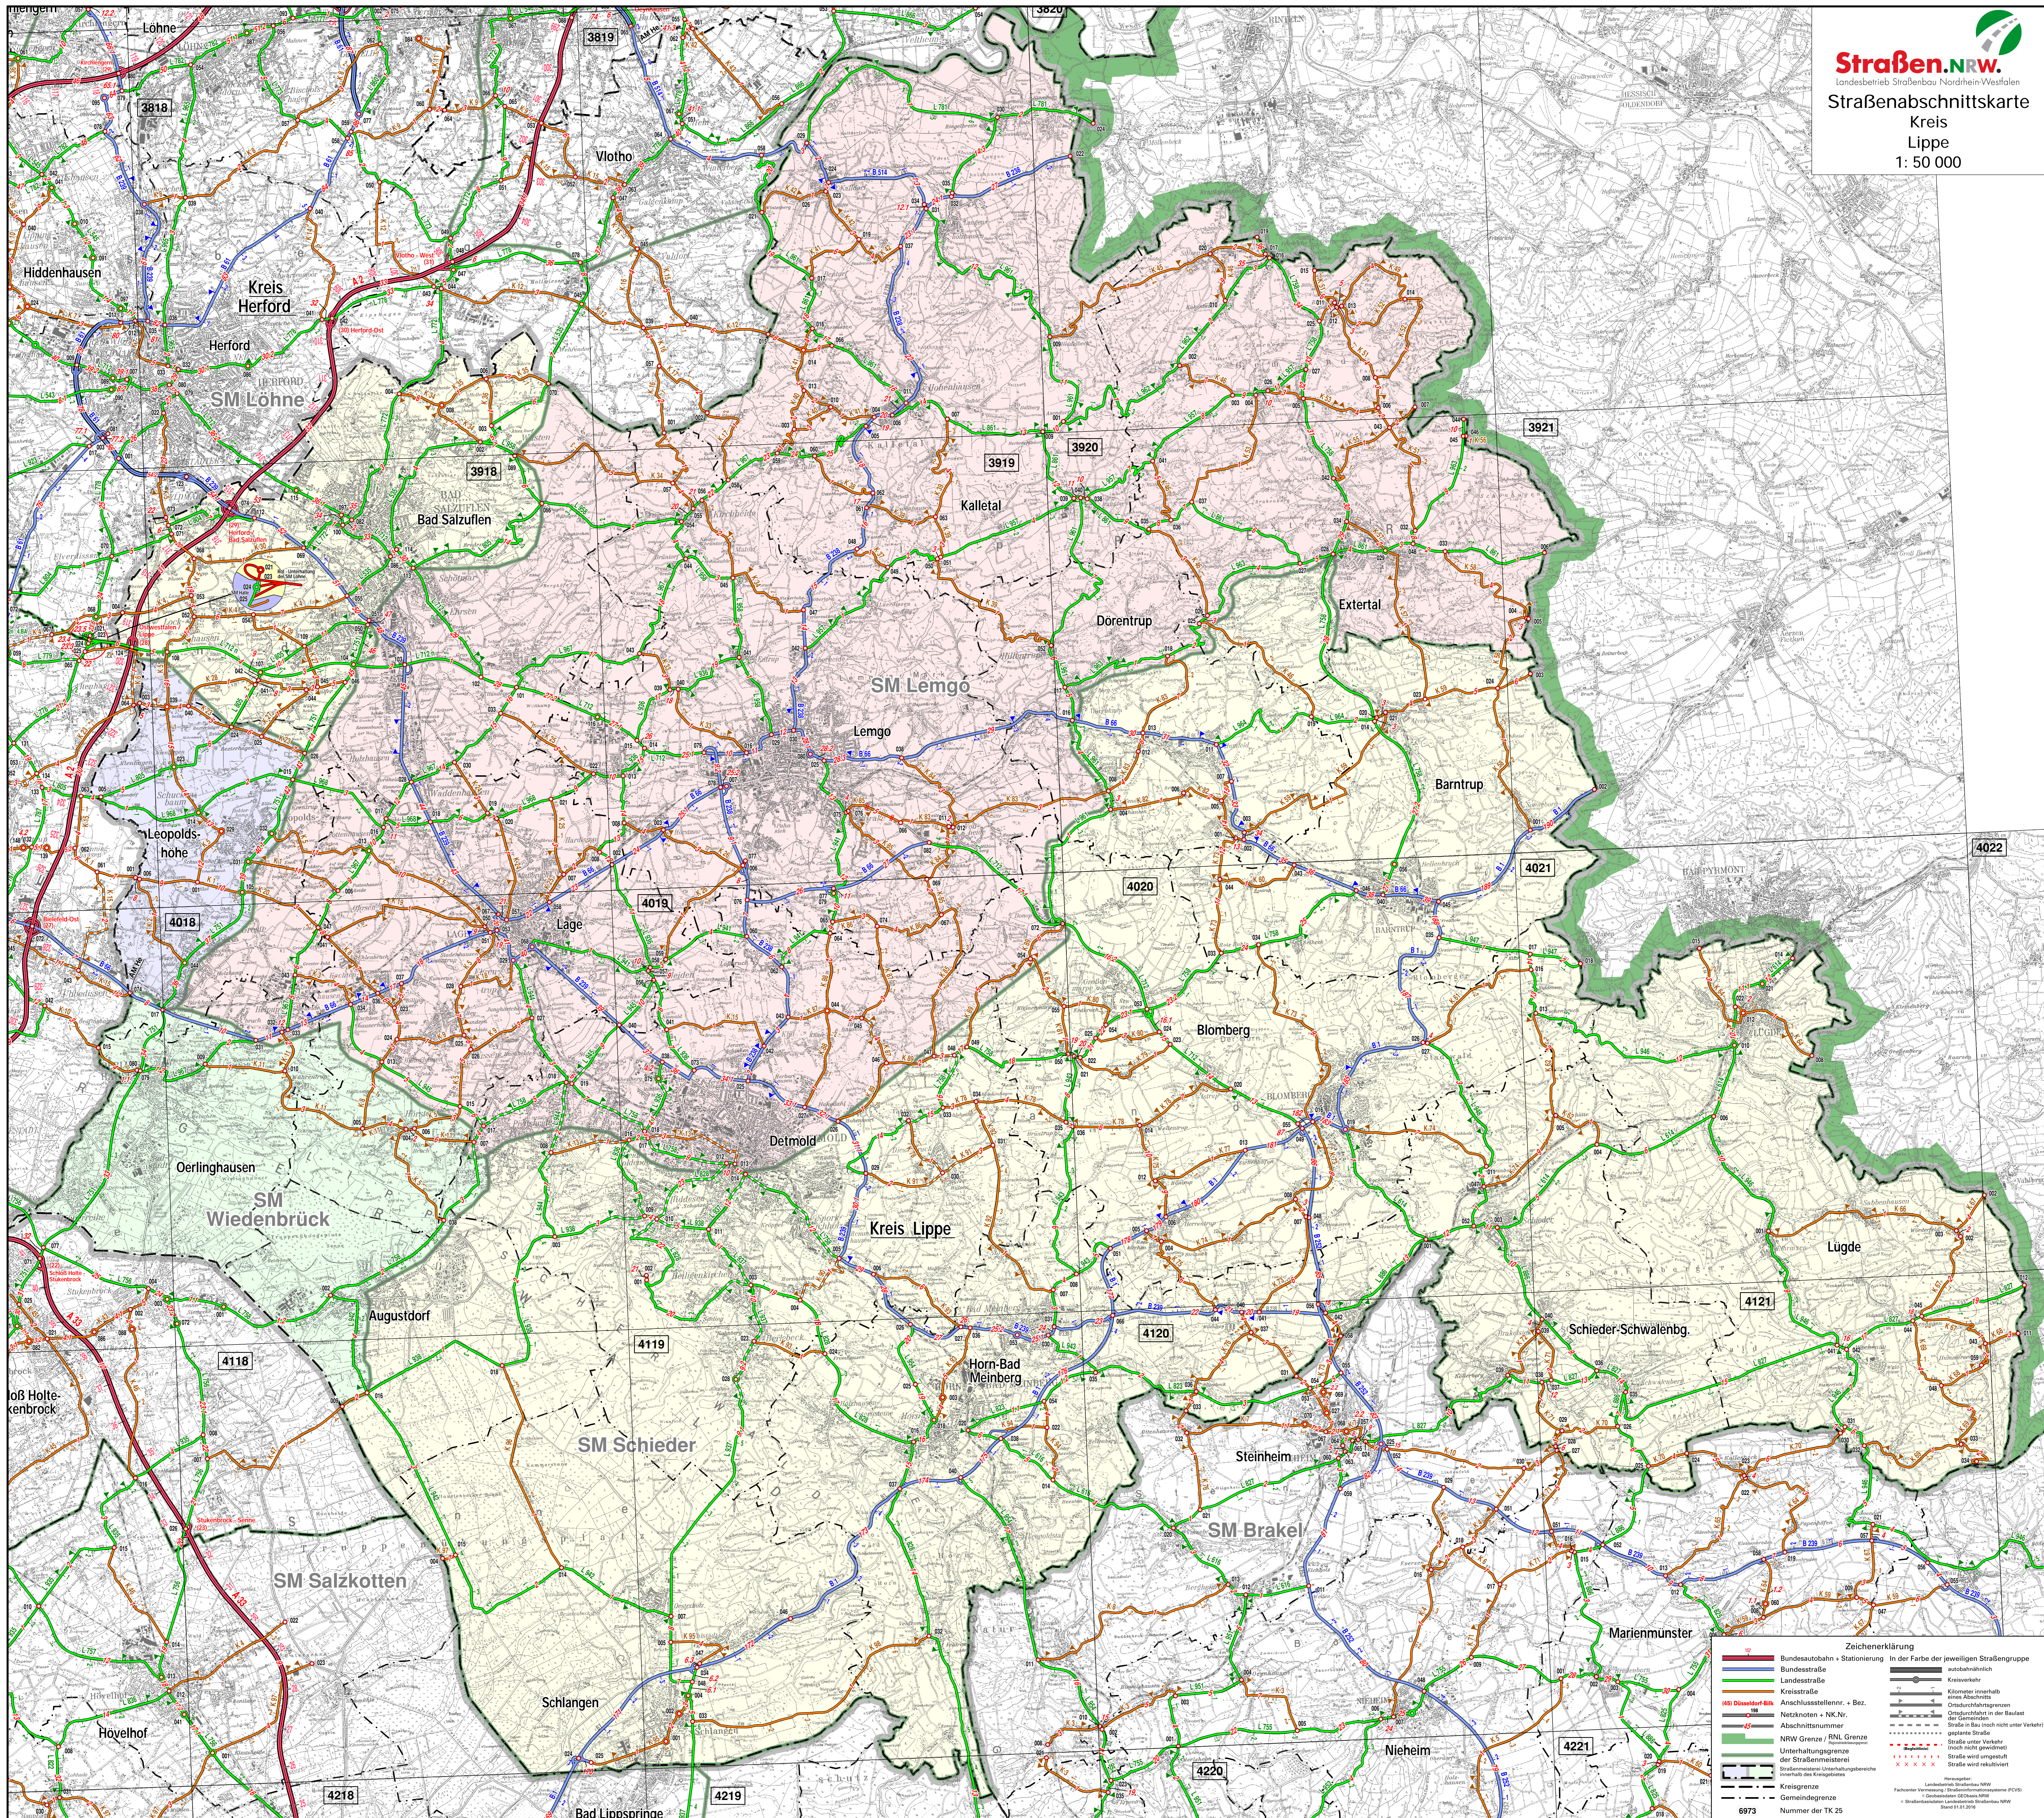

Straßen.NRW.

Straßenabschnittskarte

Kreis

Lippe

1 : 50 000

6973 Nummer der TK 25